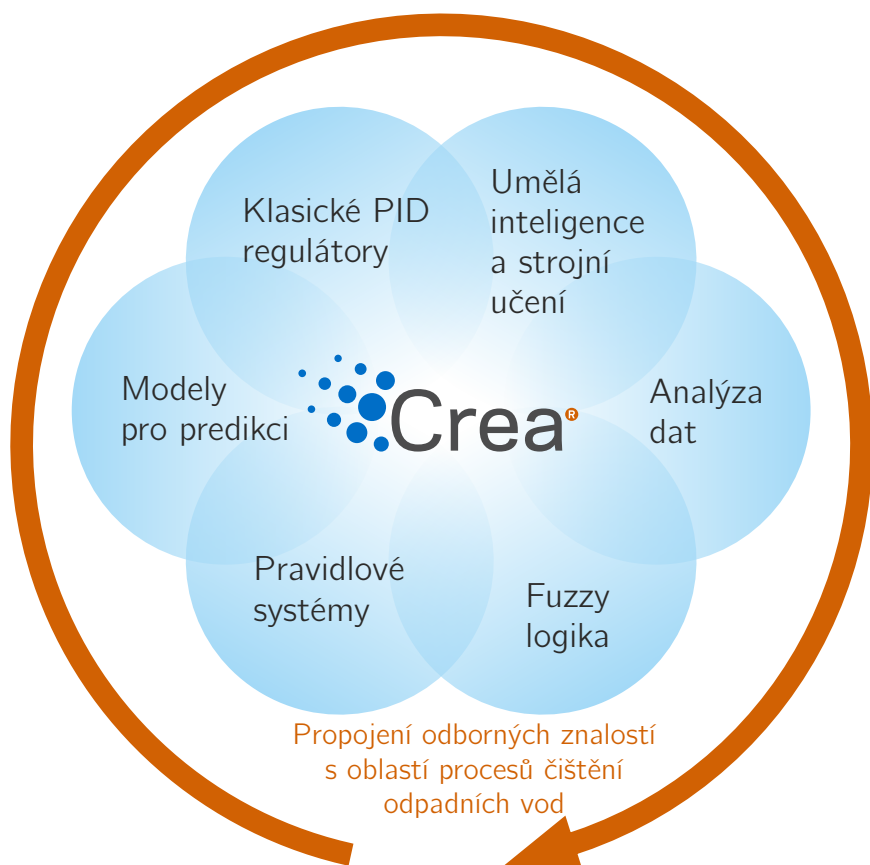

OBCHODNÍ ZASTOUPENÍ PRO ČR A SR

Inteligentní řídicí systémy

VÝHODY PLATFORMY CREA®

- Ovládací obrazovky a reporty jsou přizpůsobeny požadavkům zákazníka
- Online monitoring zahrnující stav technologií, vyhodnocení výkonostních ukazatelů atd.
- Návrh systému dle potřeb zákazníka přináší maximální úspory
- Upravitelné nastavení alarmů dle potřeb zákazníka
- Vysoká bezpečnost systému
- Efektivnost systému zajišťuje začlenění klíčových modulů řízení procesů do jediné platformy
- Systém je robustní a připravený pro budoucí úpravy

POUŽITÍ

Platformy CREA® nabízí modulární systém různých úrovní, který přesně vyhoví požadavkům a potřebám zákazníka a umožní spolehlivé řízení technologie čistírny odpadních vod (či úpravy vod), zabezpečí optimalizované dávkování chemikálií a spotřebu energie pro dosažení požadovaných odtokových parametrů. Systém zahrnuje inteligentní monitorování v reálném čase, špičkové řízení procesů a analýzu dat, vyhodnocení a zobrazení klíčových ukazatelů výkonu a přizpůsobitelné funkce pro tvorbu reportů dle potřeb zákazníka. To vše zajišťuje implementace pečlivě vybraných pokročilých logických nástrojů, které přináší zejména spolehlivé dodržování odtokových parametrů při snížení provozních nákladů na energie a chemikálie.

PLATFORMY PRO ŘEŠENÍ KAŽDÉ APLIKACE

Modulární a přizpůsobitelný špičkový systém řízení pro dosažení maximální výkonnosti a efektivity procesu

Plug & Play řešení pro subjekty s malými nebo žádnými automatizačními funkcemi